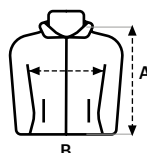

5/6 — 12/14

Repelente al agua

Plegable sobre sí mismo en bolsillo izquierdo

Cierre con cremallera invertida

2 bolsillos laterales con cremallera invertida y tirador

Ribete elástico a tono en puños y capucha

Bajo de la prenda terminado con dobladillo

Tallaje unisex: STOCKTON

TALLAS

	5/6	7/8	9/11	12/14
A	48	53	58	63
B	48	53	58	63

Medidas en cm. Tolerancia +/- 5%

Etiqueta removible

Caja de 50 uds

Bolsa de 5 uds